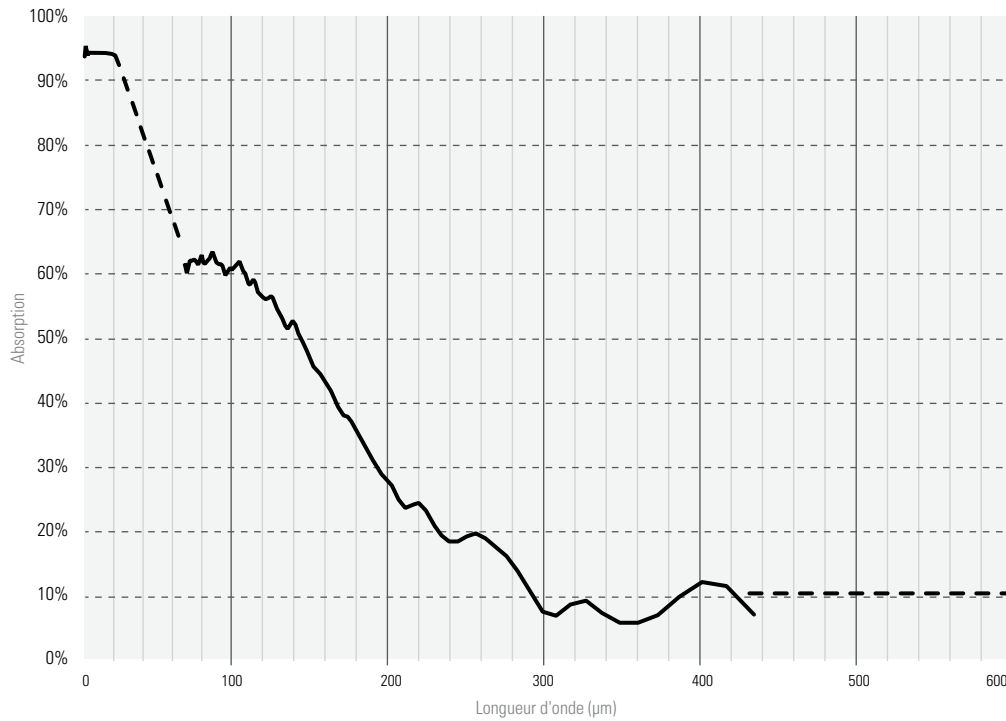

COURBES D'ABSORPTION

THZ-BL

MONITEURS

DÉTECTEURS D'ÉNERGIE

DÉTECTEURS DE PUISSANCE

SOLUTIONS HAUTE PUISSANCE

PHOTO DÉTECTEURS

DÉTECTEURS THZ

DÉTECTEURS OEM

PRODUITS SPÉCIAUX

DIAGNOSTICS DES FAISCEAUX