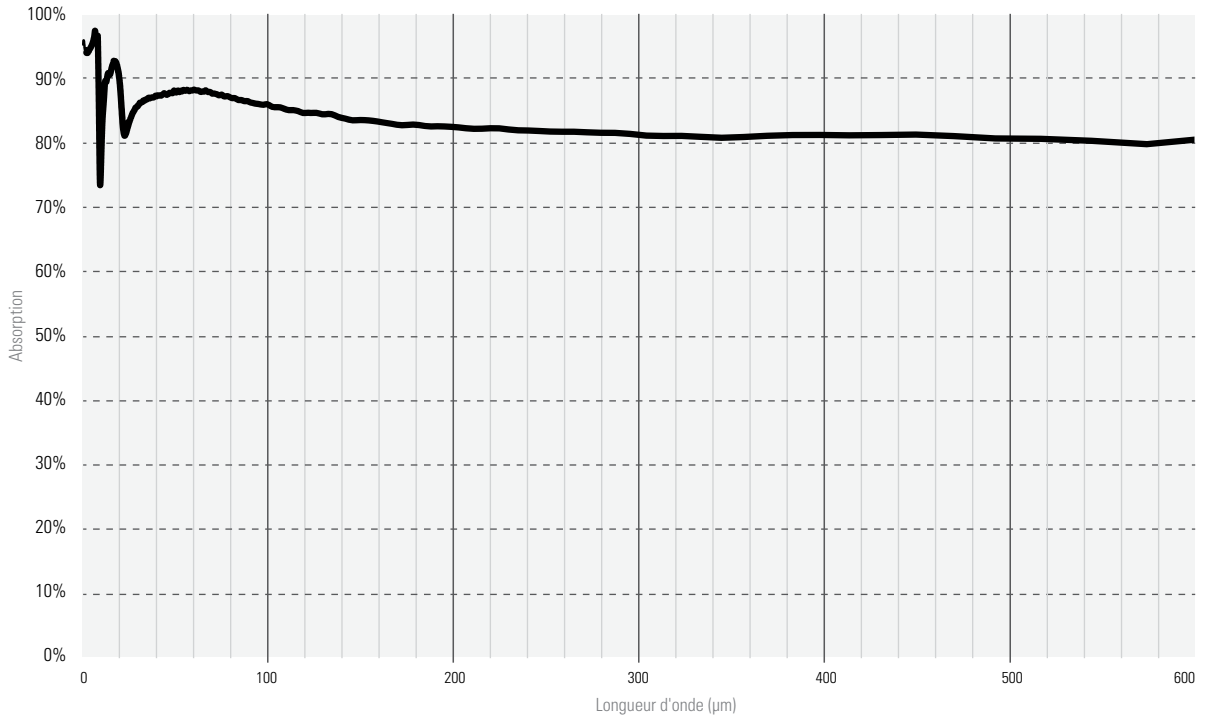

# COURBES D'ABSORPTION

THZ12D-3S-VP

- MONITEURS
- DÉTECTEURS D'ÉNERGIE
- DÉTECTEURS DE PUISSANCE
- SOLUTIONS HAUTE PUISSANCE
- PHOTO DÉTECTEURS
- DÉTECTEURS THZ
- DÉTECTEURS OEM
- PRODUITS SPÉCIAUX
- DIAGNOSTICS DES FAISCEAUX